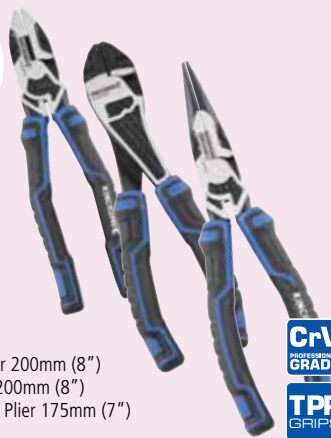

KINCROME
PLIER SET

1. **3 PIECE**
2. Combination Plier 200mm (8")
   - Long Nose Plier 200mm (8")
   - Diagonal Cutting Plier 175mm (7")
3. K4220

$62